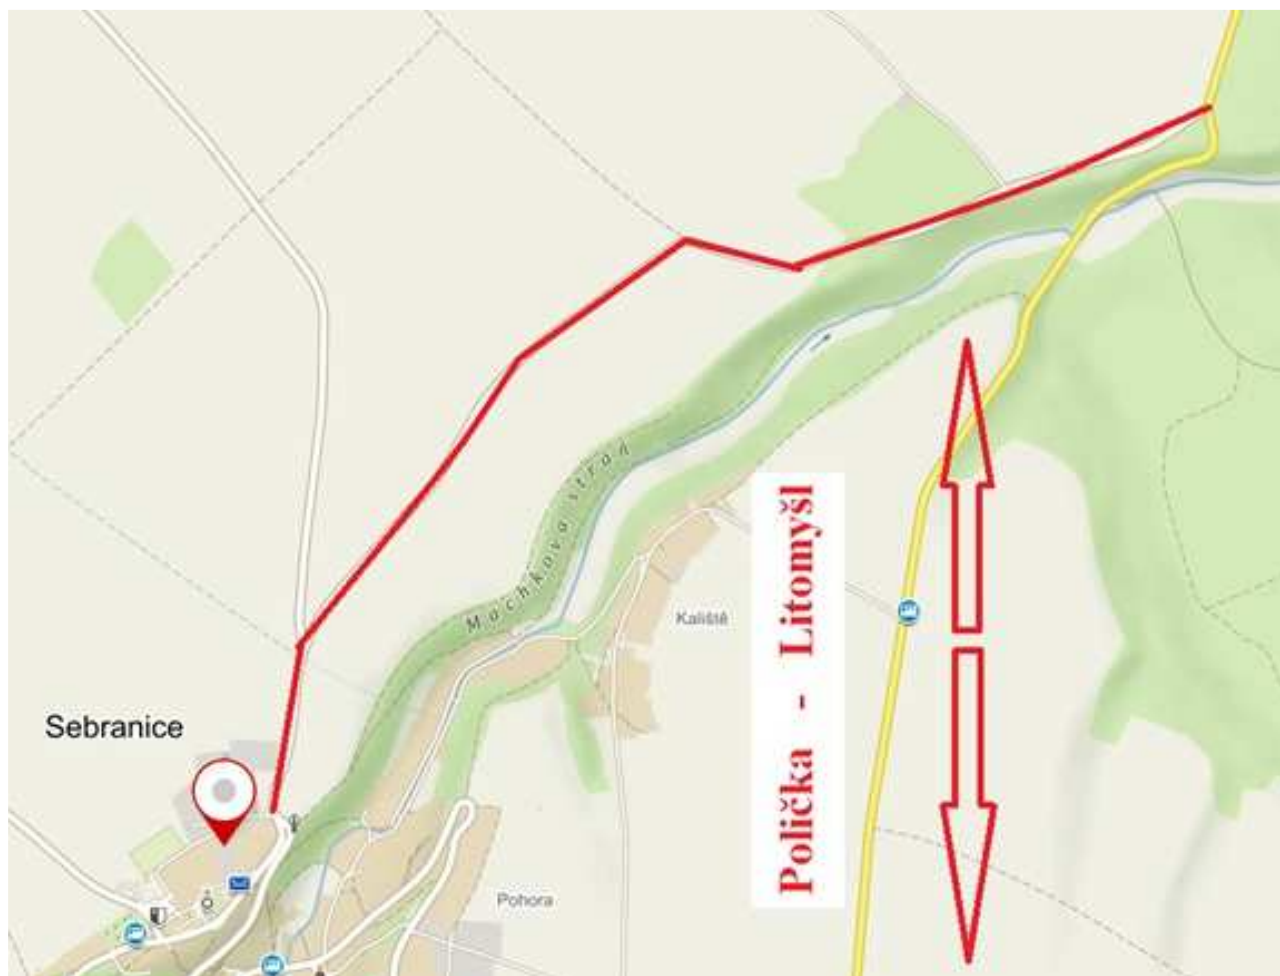

**Nabízíme pronájem komerčních prostor
- kanceláře v administrativní části areálu
Sebranice č.p. 334, PSČ 569 62**

Areál se nachází v okrajové části obce Sebranice u hlavní příjezdové komunikace od Litomyše. Komerční prostory jsou v 1. patře budovy, kde nabízíme k pronájmu kancelářské prostory o celkové výměře 166 m² s možností pronájmu i jednotlivých kanceláří (5 x kancelář o ploše 12 m² a 3 x kancelář o ploše 35 m²). Prostory jsou nezařízené nábytkem a vybavené vlastní sociální zázemím. Možnost okamžitého pronájmu, prostory jsou k dispozici ihned. Výsledná cena měsíčního nájmu se bude odvíjet dle pronajatých m². V případě jakýchkoliv dotazů či zájmu o prohlídku mne kontaktujte.